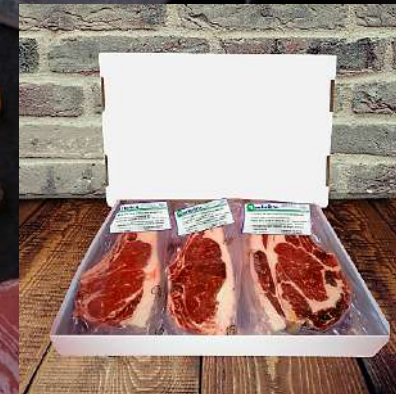

CHULETA VACA 450 GR

10 UDS DE 450 GR POR CAJA
ENVASADO AL VACIO